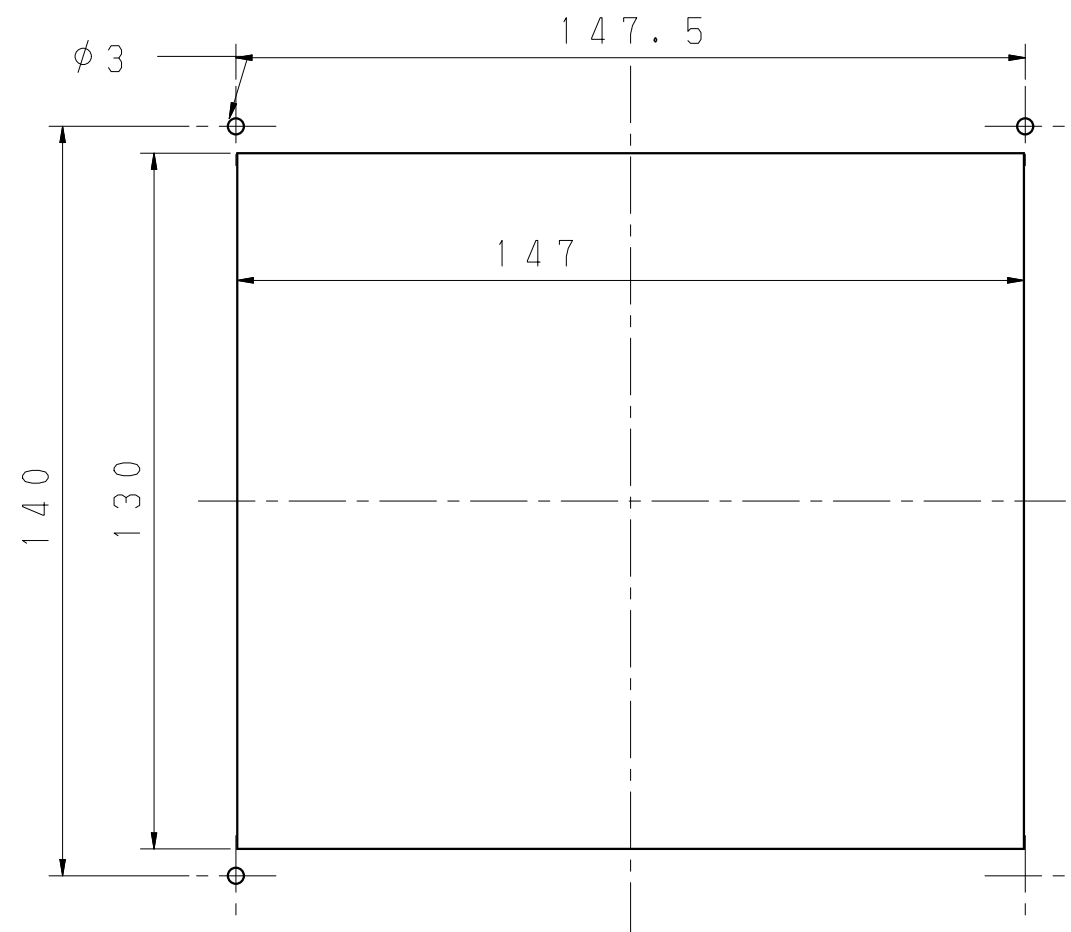

IT-L20P

パネルカット

IT-L20P
大亜真空株式会社
DIAVAC LIMITED