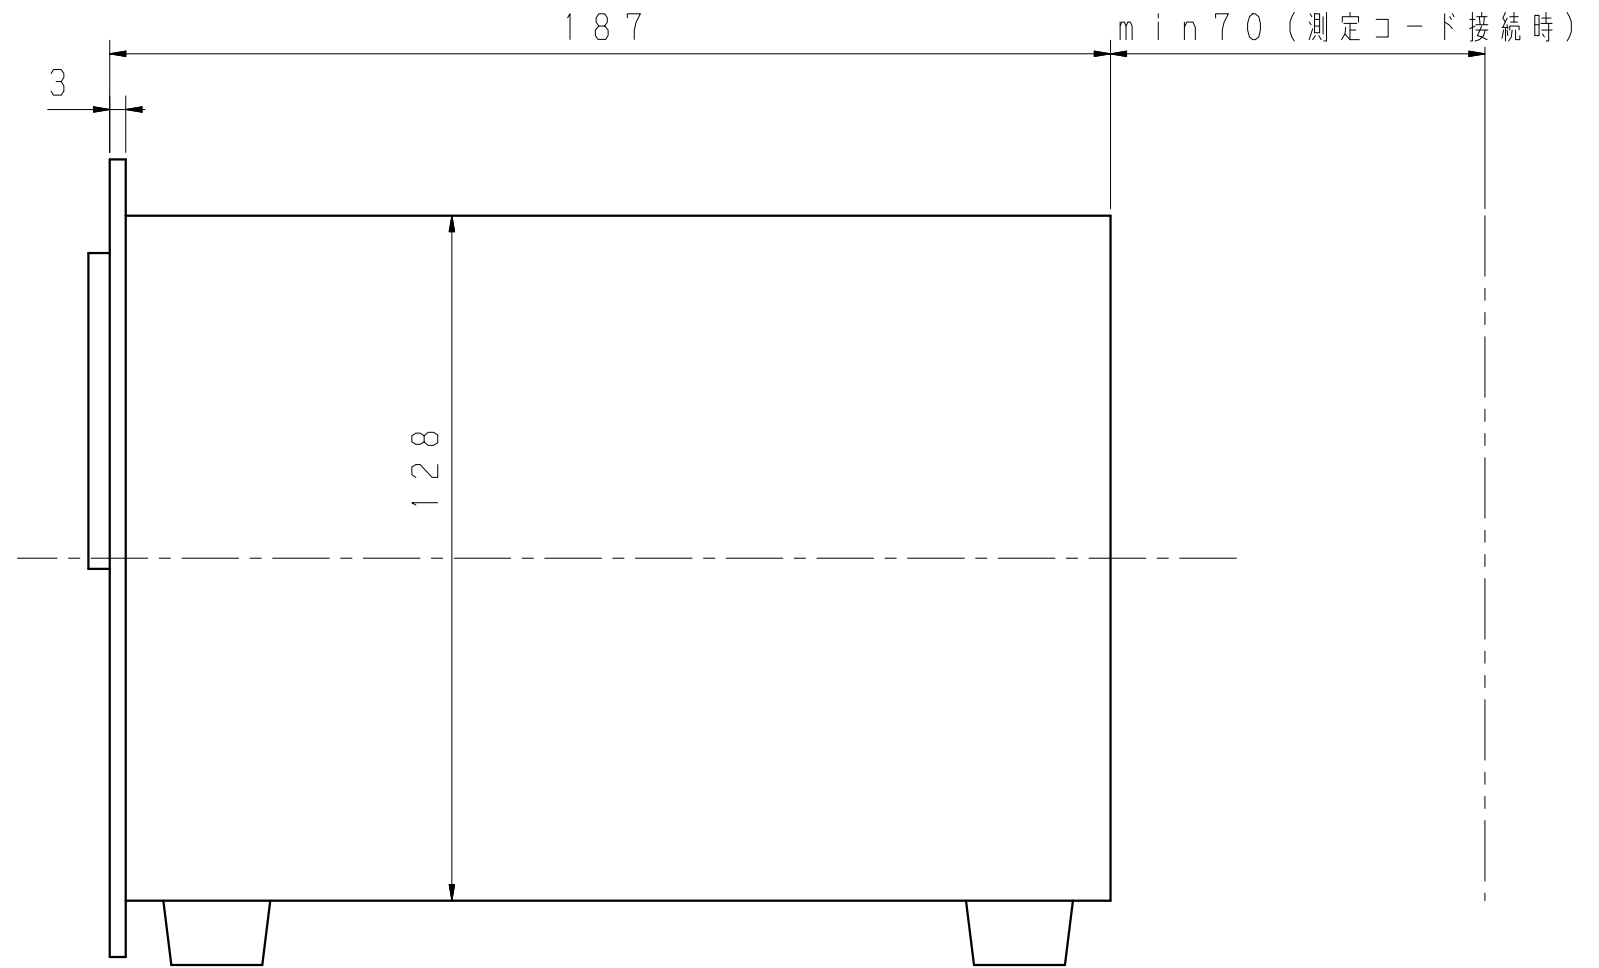

IT-L20P

パネルカット

IT-L20P
大亜真空株式会社
DIAVAC LIMITED