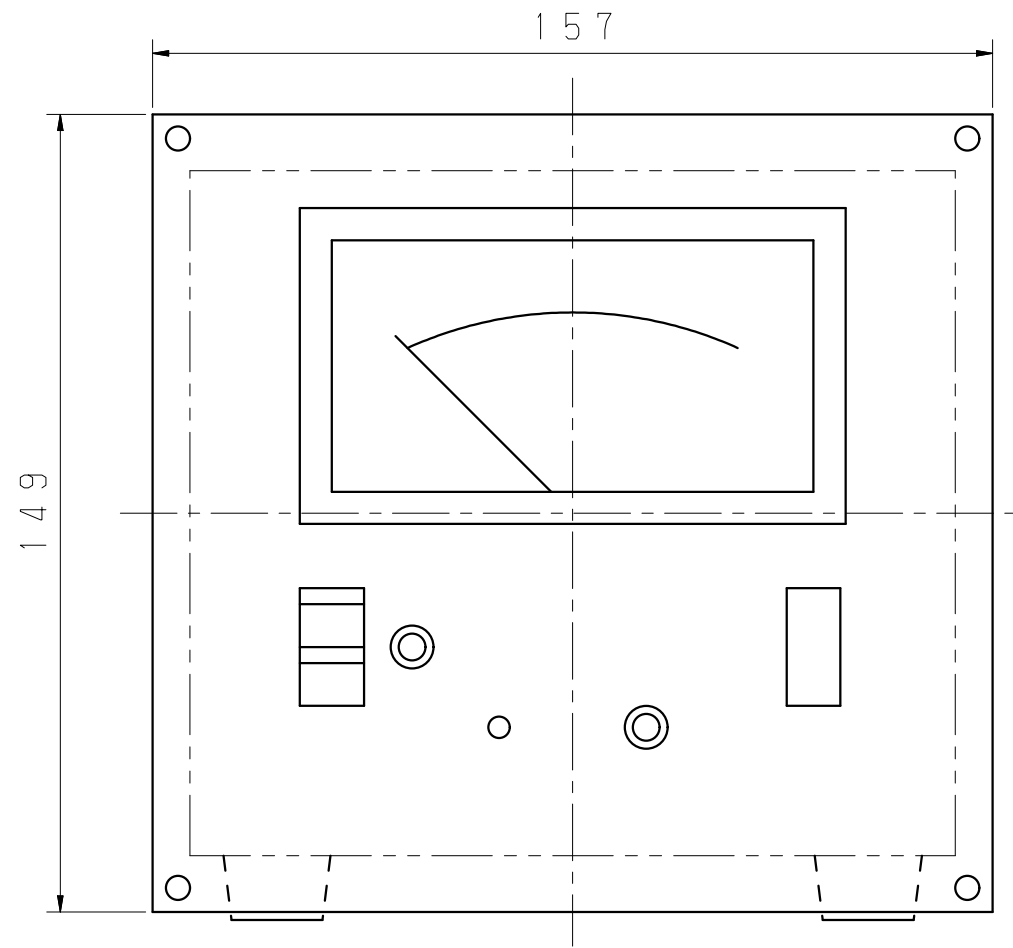

IT-L20P

パネルカット

IT-L20P
大亜真空株式会社
DIAVAC LIMITED