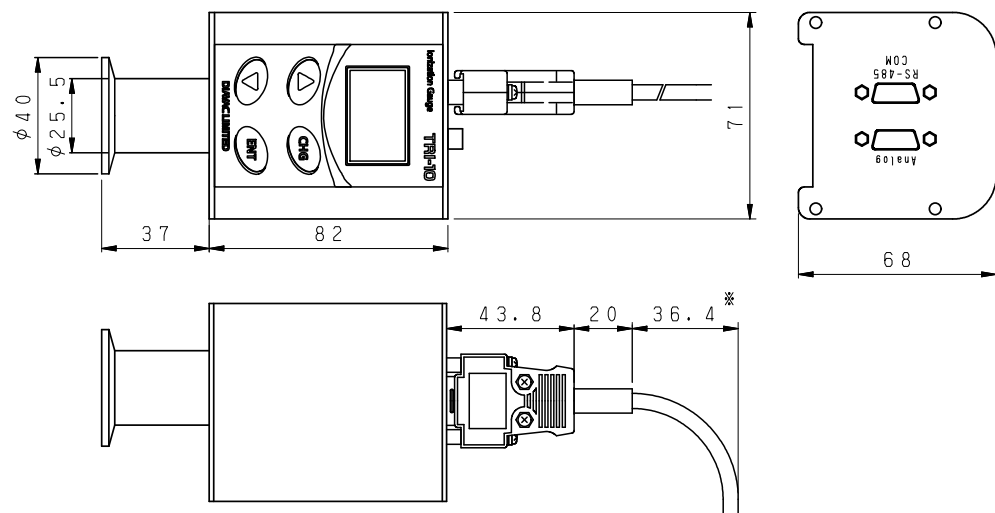

TRI-10-N25Y

※ AC100Vアダプタ付電源コード接続時の曲げ半径

AC100Vアダプタ付電源コード

TRI-10
大亜真空株式会社
DIAVAC LIMITED