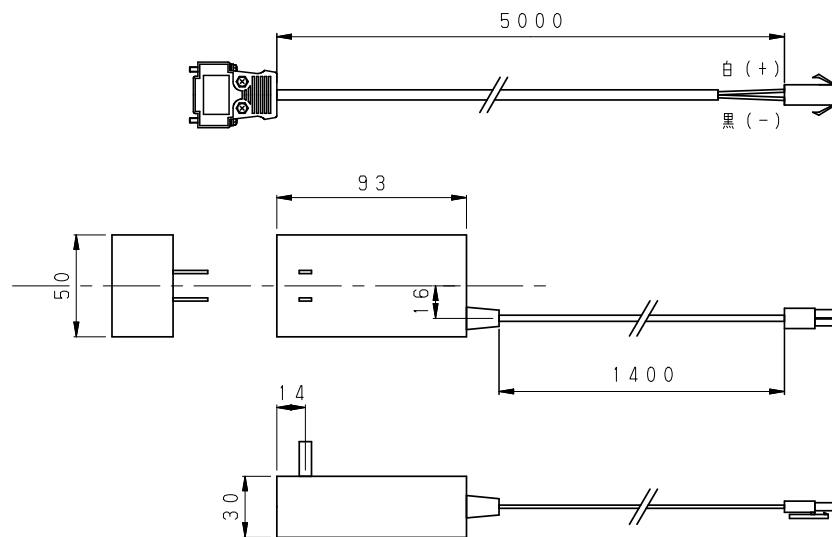

TRI-10-N25Y

※ AC100Vアダプタ付電源コード接続時の曲げ半径

AC100Vアダプタ付電源コード

TRI-10
大亜真空株式会社
DIAVAC LIMITED