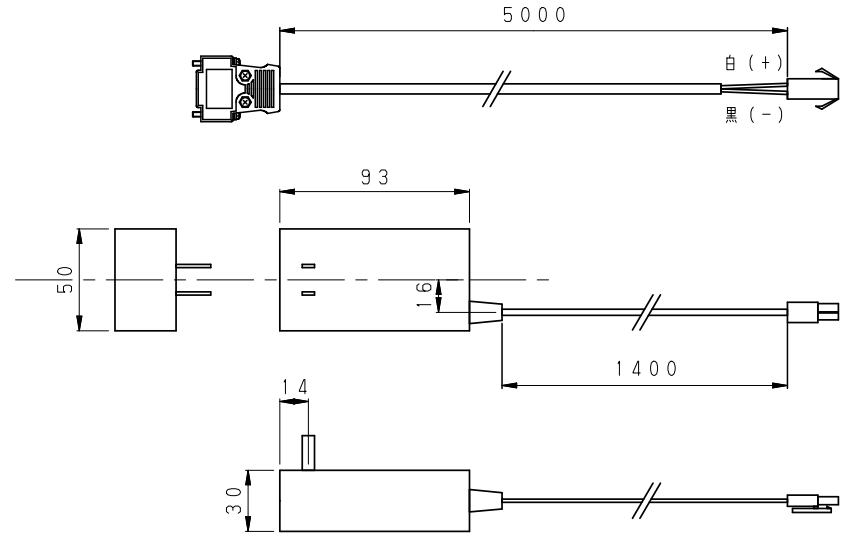

TRI-10-C70Y

AC100Vアダプタ付電源コード

※ AC100Vアダプタ付電源コード接続時の曲げ半径

TRI-10  
大亜真空株式会社  
DIAVAC LIMITED