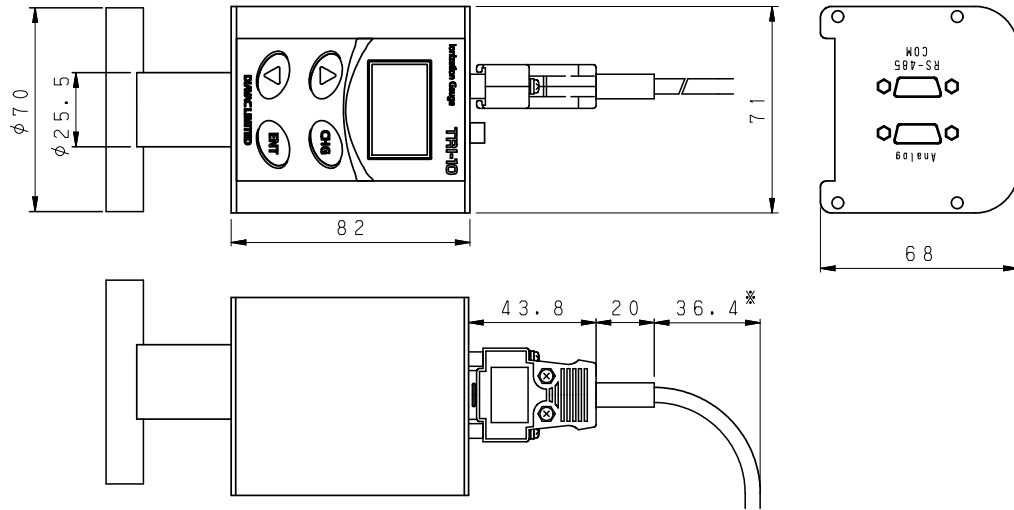

TRI-10-C70Y

AC100Vアダプタ付電源コード

※ AC100Vアダプタ付電源コード接続時の曲げ半径

TRI-10  
大亜真空株式会社  
DIAVAC LIMITED